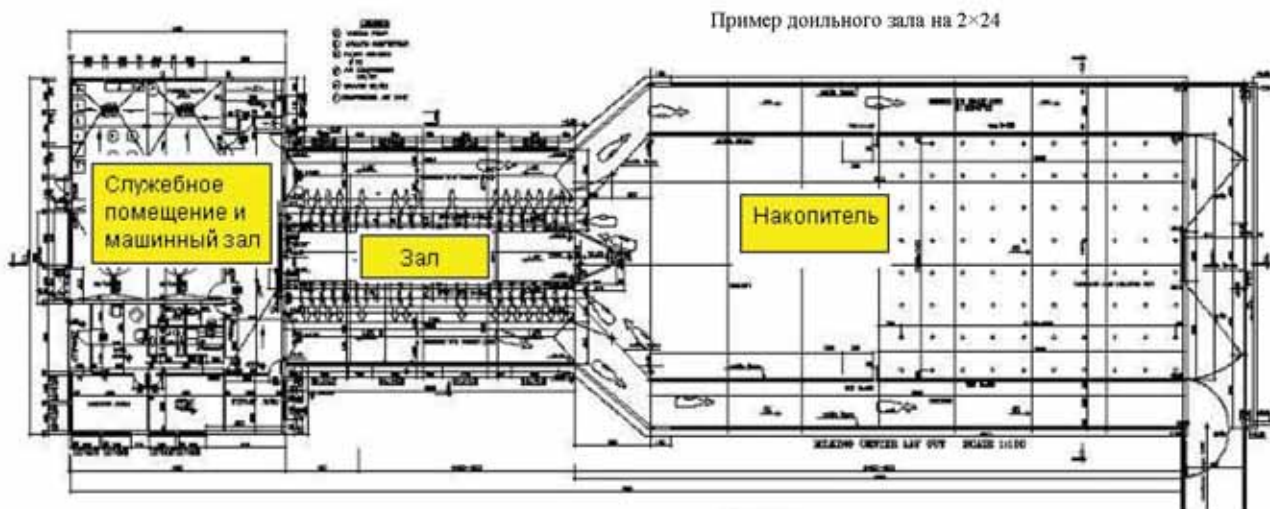

ОБРАЩАЙТЕСЬ ДЛЯ ПОЛУЧЕНИЯ ДОПОЛНИТЕЛЬНОЙ
ИНФОРМАЦИИ
т. +7 (812) 622 09 50, ф. +7 (812) 622 09 51

Трансфэр-Агро