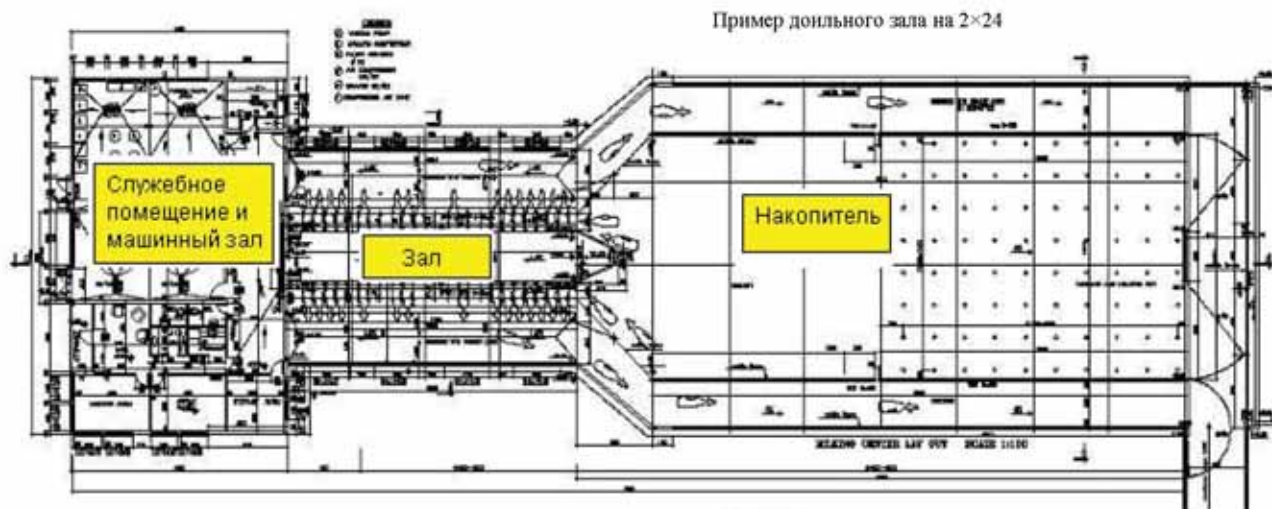

ОБРАЩАЙТЕСЬ ДЛЯ ПОЛУЧЕНИЯ ДОПОЛНИТЕЛЬНОЙ
ИНФОРМАЦИИ
т. +7 (812) 622 09 50, ф. +7 (812) 622 09 51

Трансфэр-Агро