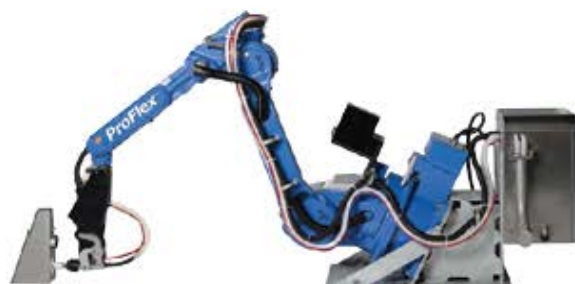

ДОИЛЬНОЕ ОБОРУДОВАНИЕ BOUMATIC